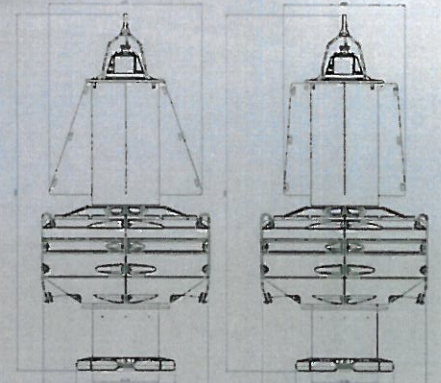

MOBILIS

RWS NOORDZEE LICHTBOEI

LICHTBOEI L 1800
750 Kg

LICHTBOEI L 2600
1400 Kg

LICHTBOEI L 3000
2500kg

8 7 6 5 4 3 2 1

Schaal: 1/55

LB3000

LB2600

LB1800

GEWICHT : 750 Kg

GEWICHT : 1400 Kg

GEWICHT : 2500 Kg

8 7 6 5 4 3 2 1