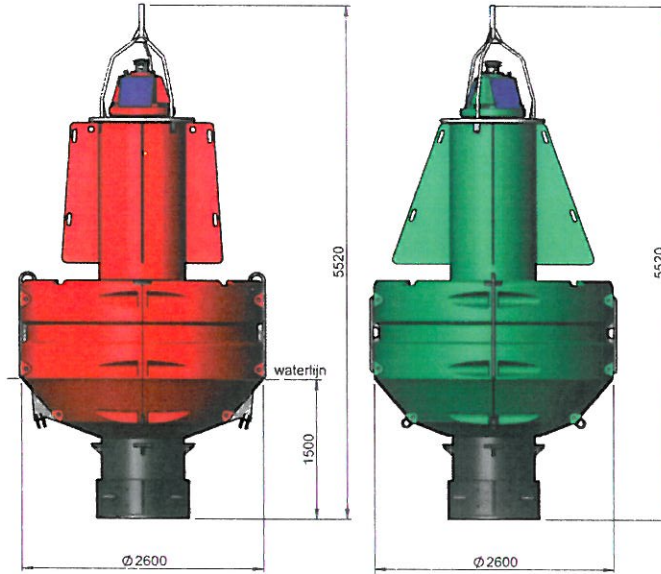

MOBILIS

RWS NOORDZEE LICHTBOEI

LICHTBOEI L 1800
750 Kg

LICHTBOEI L 2600
1400 Kg

LICHTBOEI L 3000
2500kg

8 7 6 5 4 3 2 1

Schaal: 1/55

LB3000

LB2600

LB1800

GEWICHT : 750 Kg

GEWICHT : 1400 Kg

GEWICHT : 2500 Kg

8 7 6 5 4 3 2 1