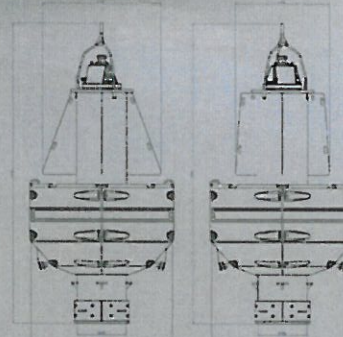

MOBILIS

RWS NOORDZEE LICHTBOEI

LICHTBOEI L 1800
750 Kg

LICHTBOEI L 2600
1400 Kg

LICHTBOEI L 3000
2500kg

8 7 6 5 4 3 2 1

Schaal: 1/55

LB3000

LB2600

LB1800

GEWICHT : 750 Kg

GEWICHT : 1400 Kg

GEWICHT : 2500 Kg

8 7 6 5 4 3 2 1