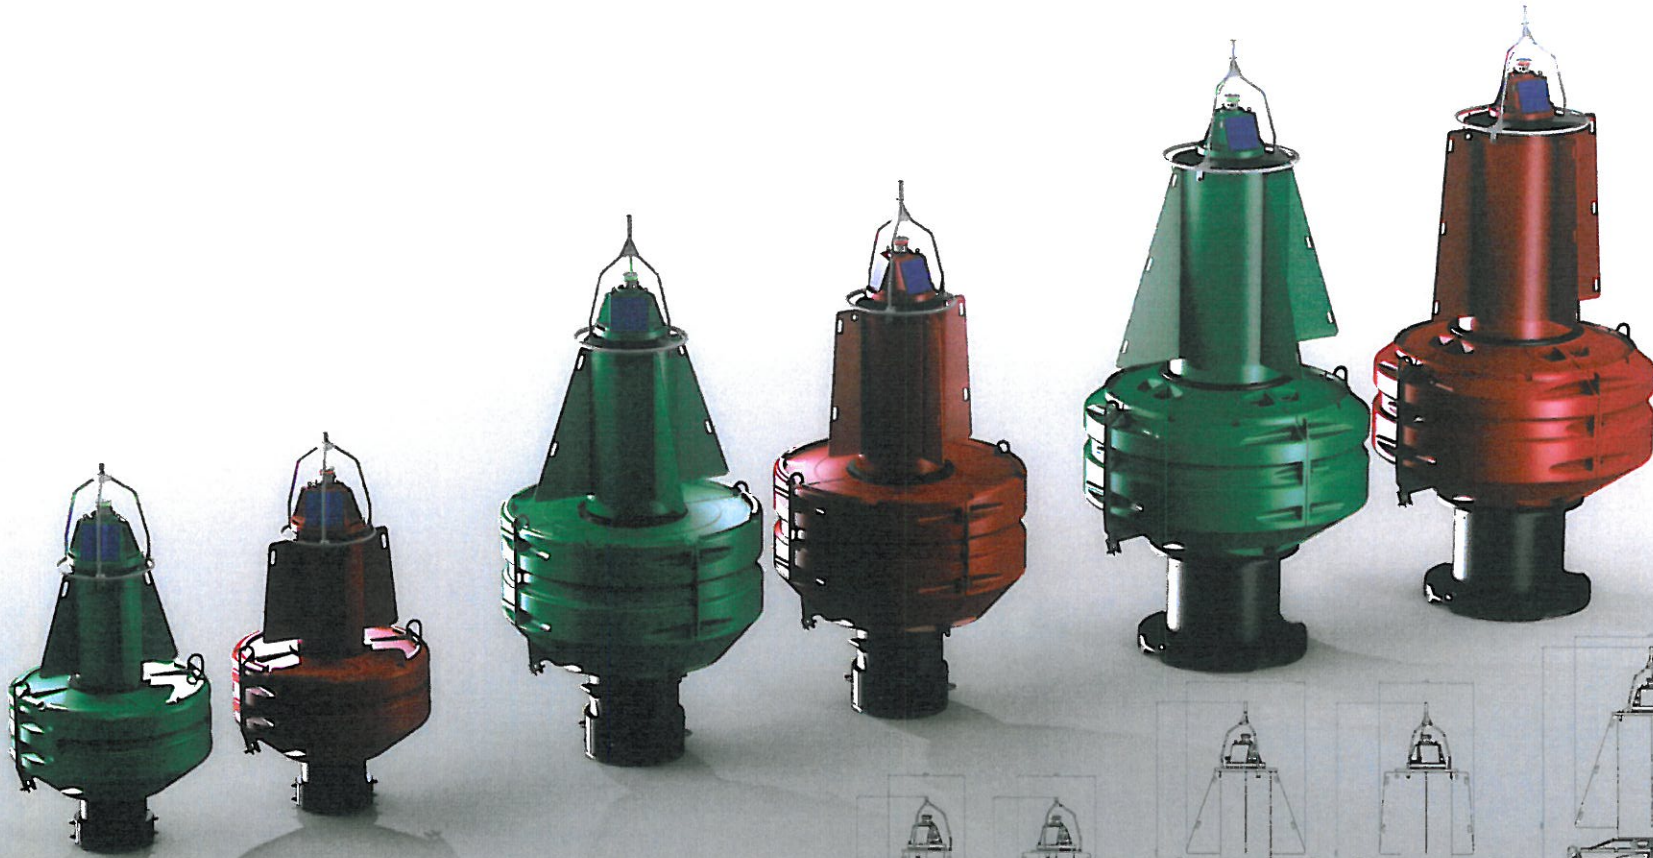

MOBILIS

RWS NOORDZEE LICHTBOEI

LICHTBOEI L 1800
750 Kg

LICHTBOEI L 2600
1400 Kg

LICHTBOEI L 3000
2500kg

8 7 6 5 4 3 2 1

Schaal: 1/55

LB3000

LB2600

LB1800

GEWICHT : 750 Kg

GEWICHT : 1400 Kg

GEWICHT : 2500 Kg

8 7 6 5 4 3 2 1