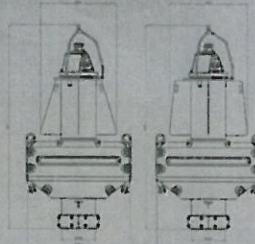

MOBILIS

RWS NOORDZEE LICHTBOEI

LICHTBOEI L 1800
750 Kg

LICHTBOEI L 2600
1400 Kg

LICHTBOEI L 3000
2500kg

8 7 6 5 4 3 2 1

Schaal: 1/55

LB3000

LB2600

LB1800

GEWICHT : 750 Kg

GEWICHT : 1400 Kg

GEWICHT : 2500 Kg

8 7 6 5 4 3 2 1