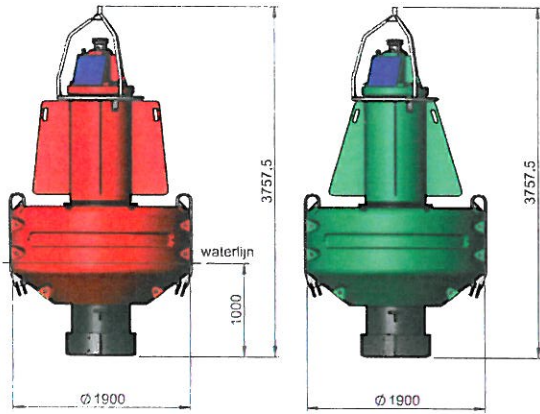

MOBILIS

RWS NOORDZEE LICHTBOEI

LICHTBOEI L 1800
750 Kg

LICHTBOEI L 2600
1400 Kg

LICHTBOEI L 3000
2500kg

8 7 6 5 4 3 2 1

Schaal: 1/55

LB3000

LB2600

LB1800

GEWICHT : 750 Kg

GEWICHT : 1400 Kg

GEWICHT : 2500 Kg

8 7 6 5 4 3 2 1