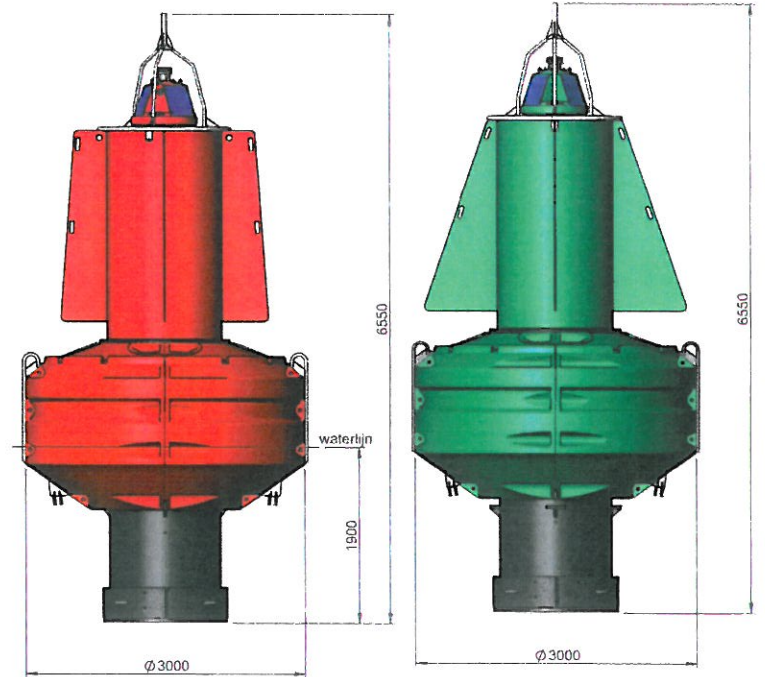

MOBILIS

RWS NOORDZEE LICHTBOEI

LICHTBOEI L 1800
750 Kg

LICHTBOEI L 2600
1400 Kg

LICHTBOEI L 3000
2500kg

8 7 6 5 4 3 2 1

Schaal: 1/55

LB3000

LB2600

LB1800

GEWICHT : 750 Kg

GEWICHT : 1400 Kg

GEWICHT : 2500 Kg

8 7 6 5 4 3 2 1